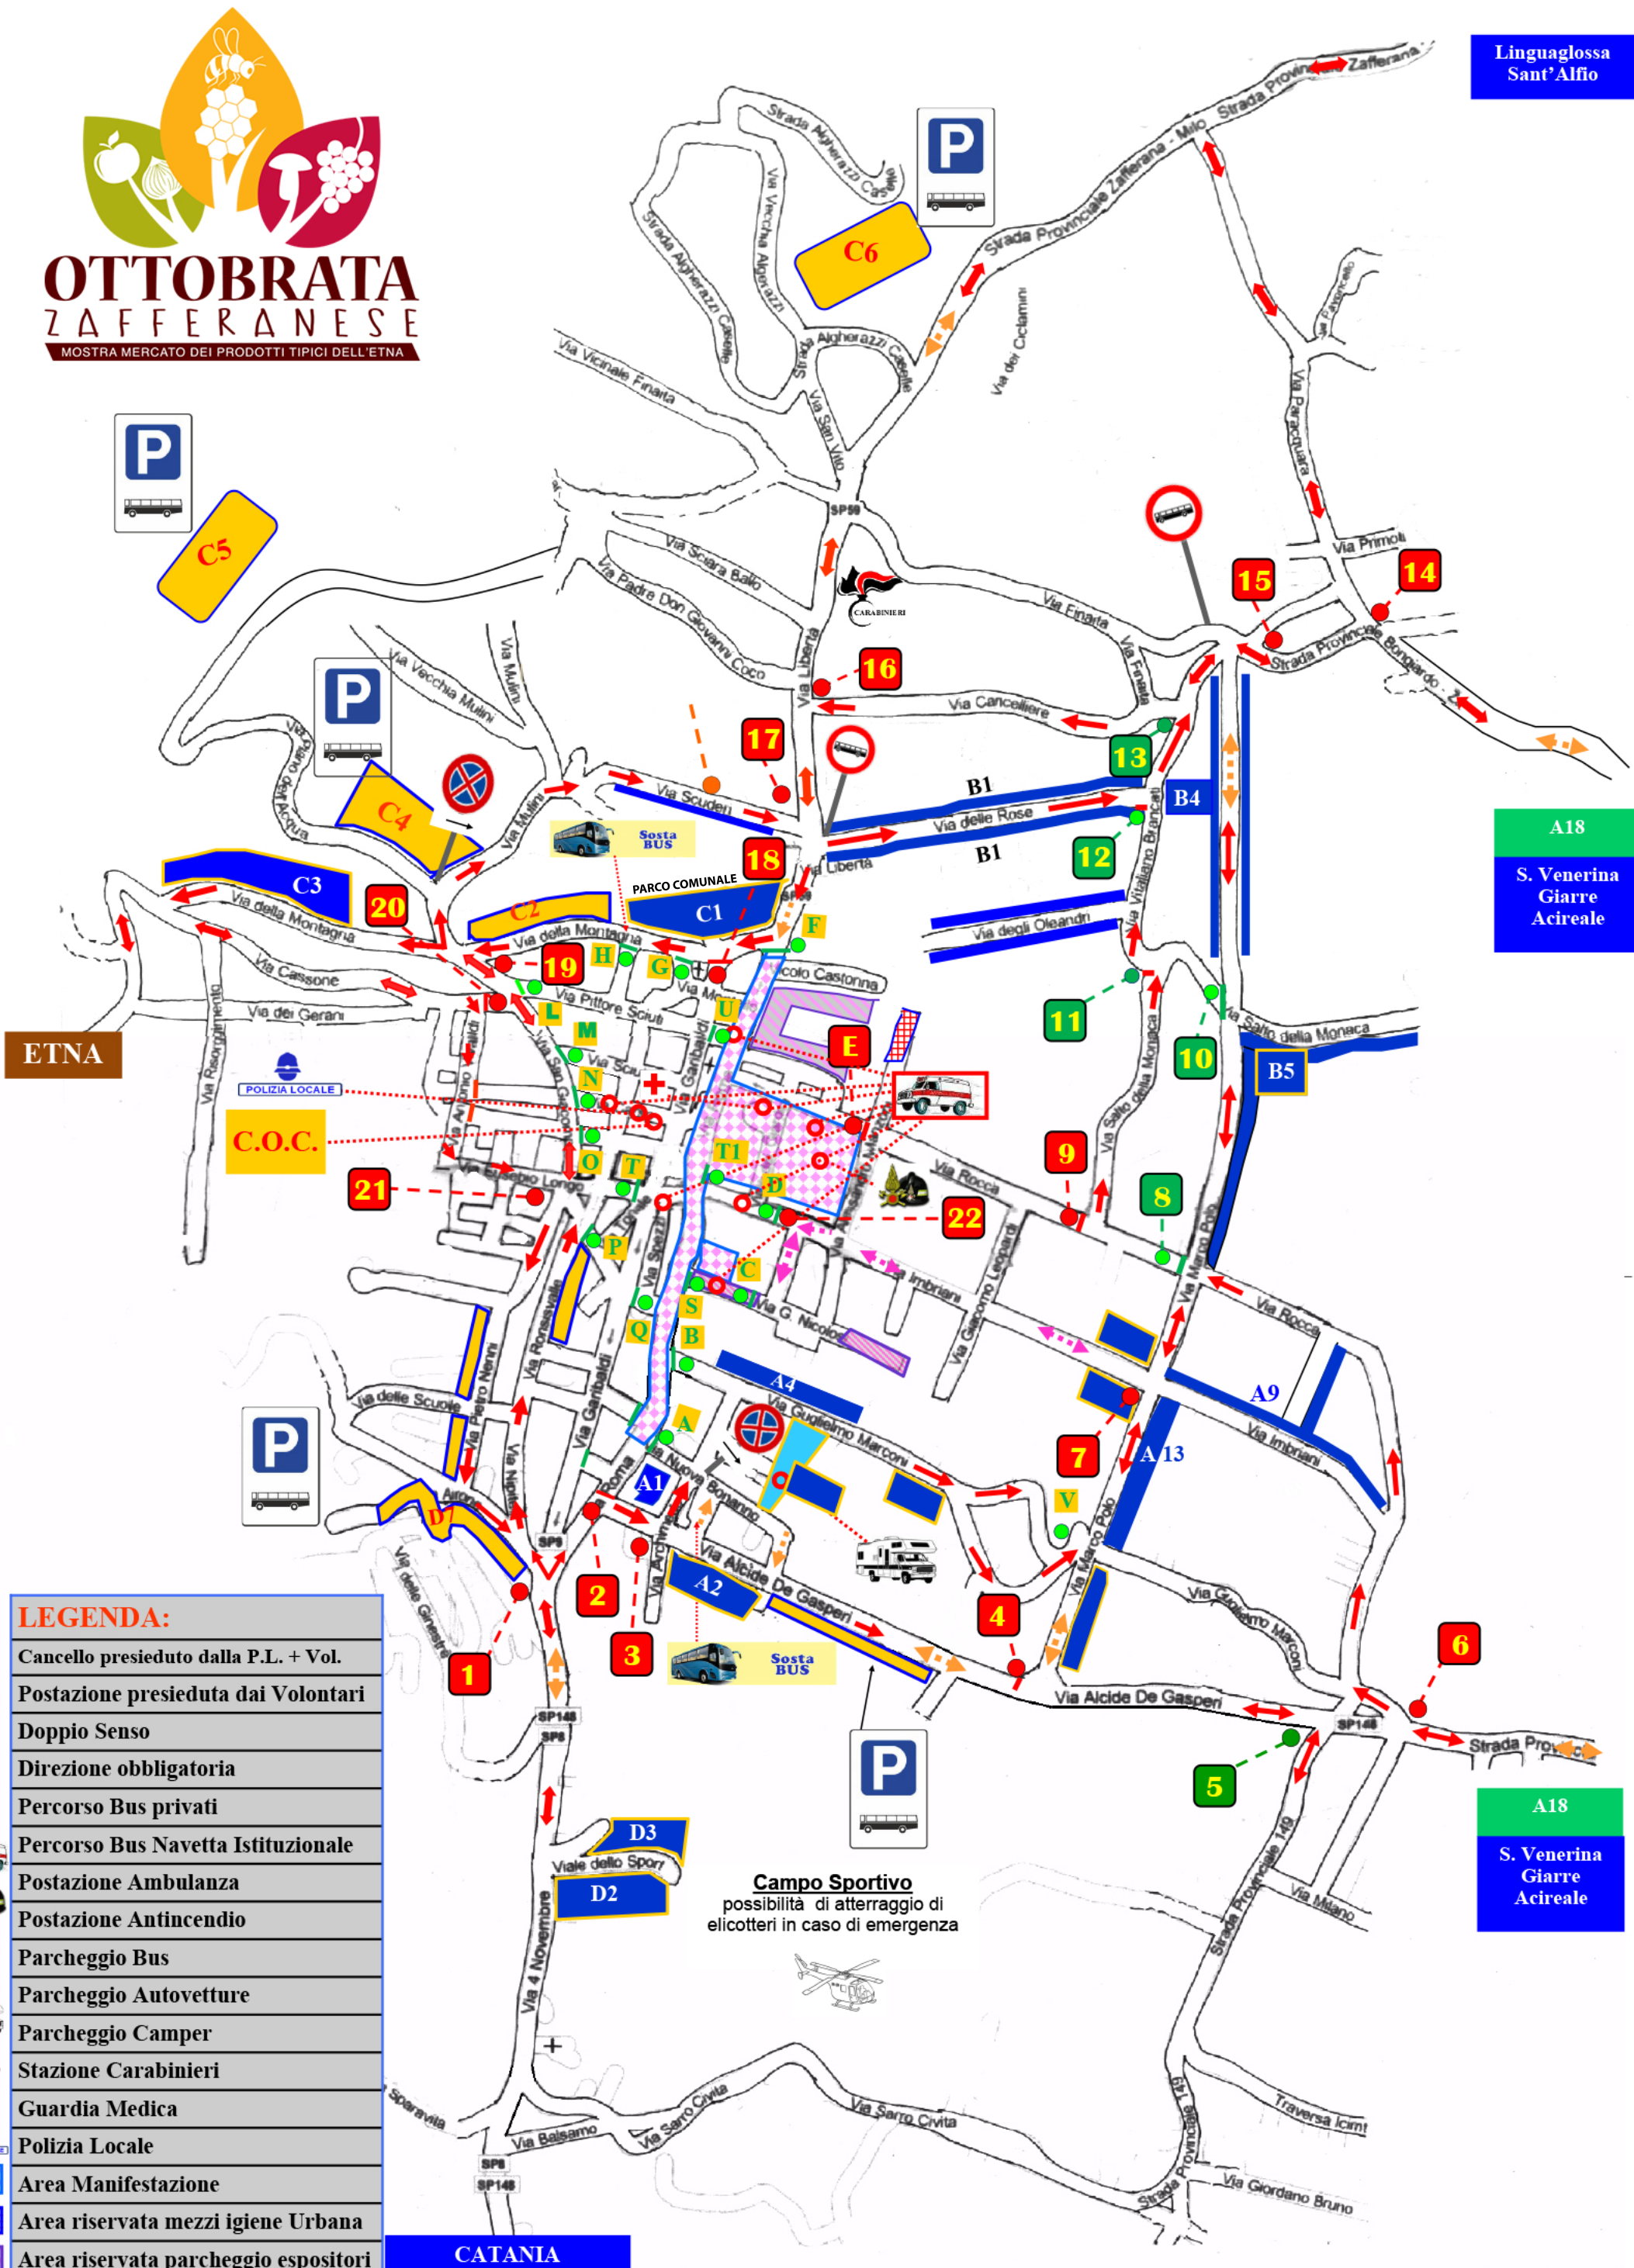

OTTOBRATA ZAFFERANESE

MOSTRA MERCATO DEI PRODOTTI TIPICI DELL'ETNA

Linguaglossa
Sant'Alfio

A18
S. Venerina
Giarre
Acireale

A18
S. Venerina
Giarre
Acireale

LEGENDA:	
	Cancello presieduto dalla P.L. + Vol.
	Postazione presieduta dai Volontari
	Doppio Senso
	Direzione obbligatoria
	Percorso Bus privati
	Percorso Bus Navetta Istituzionale
	Postazione Ambulanza
	Postazione Antincendio
	Parcheggio Bus
	Parcheggio Autovetture
	Parcheggio Camper
	Stazione Carabinieri
	Guardia Medica
	Polizia Locale
	Area Manifestazione
	Area riservata mezzi igiene Urbana
	Area riservata parcheggio espositori

Campo Sportivo
possibilità di atterraggio di elicotteri in caso di emergenza

CATANIA